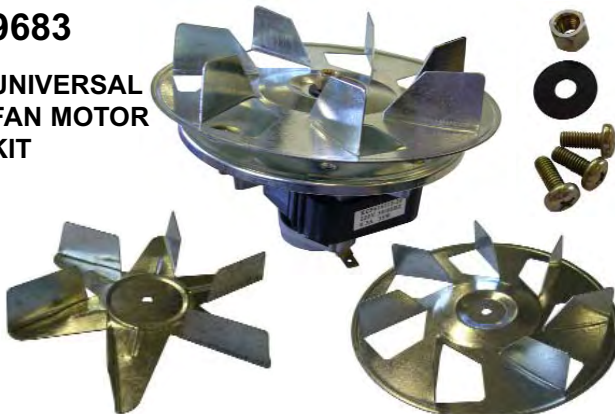

81021

WHIRLPOOL
2000W

629006

2300W

IM11-01

2300W

9683

UNIVERSAL
FAN MOTOR
KIT